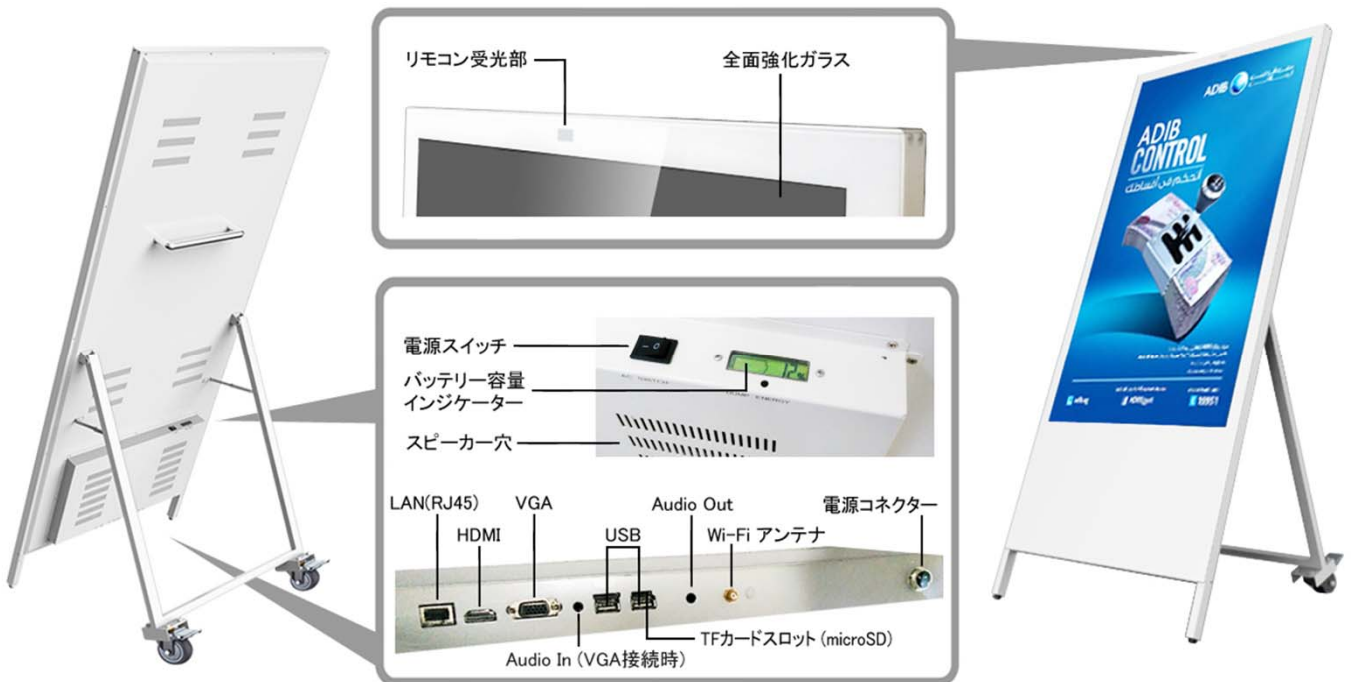

URB49 屋内型バッテリー駆動 デジタルサイネージ

URB49 屋内型バッテリー駆動デジタルサイネージ

仕様

型名	URB49
画面サイズ	49インチ
液晶パネル	LG製IPS液晶パネル (ダイレクトLEDバックライト)
外形寸法 (脚開閉時 / 突起部を除く)	脚部開 : 682.4(H) × 約1503(V) × 約730(D)mm 脚部閉 : 682.4(H) × 約1587.5(V) × 約165(D)mm
梱包寸法	1752(H) × 830.3(V) × 262(D)mm
有効表示領域	632.5(H) × 1096.2(V)mm
質量(製品重量 / 梱包重量)	49kg/58kg
消費電力	126W(Max)
輝度	700cd/m ²
解像度	1080 × 1920
コントラスト比	1000:01:00
視野角	178°
表示色	約1,677万色
ビデオフォーマット	MPEG1、MPEG2、MPEG4、H.264、WMV、etc.
オーディオフォーマット	MP3、etc.
画像	JPEG、BMP、PNG、etc.
インターフェース	LAN(RJ45),USB×2,HDMI,VGA, Audio In (VGA接続時), Audio Out, microSD(TF)カードスロット
OS	Android 5.1
CPU	4 core ARM Cortex A17 (max 1.8GHz)
ストレージ	8GB(空き容量約5GB)
スピーカー	内蔵 10W × 2, 8Ω
コンテンツプレーヤー	内蔵
コンテンツ作成ソフト	EzPoster同梱
メディアプレーヤー	内蔵
プレイタイムコントロール	対応
コンテンツ入力ポート	USB, LAN(RJ45)
ネットワーク	Wi-Fi (802.11bgn)、LAN(RJ45)
電源入力	AC100-240V(50/60Hz)
バッテリー容量	29.4V、44Ah
バッテリー駆動時間	約20時間 (コンテンツにより変化します)
バッテリー充電時間	約6時間 (100%充電)
使用環境温度/湿度	0 ~ 40° /10 ~ 85%RH
主な付属品	コンテンツ作成ソフトEzPoster(CD)、リモコン、電池、電源ケーブル、リチウムイオンバッテリー充電器、Wi-Fiアンテナ、取扱説明書(Webからダウンロード)、保証書

URB49 屋内型バッテリー駆動デジタルサイネージ

外形寸法（突起部を除く）

端子部名称

URB49 屋内型バッテリー駆動デジタルサイネージ

バッテリー充電と移動用大型キャスター

- バッテリー100%から約20時間稼働し、バッテリーの残量が約10%で停止します。
- 充電するには充電器を接続してください。
- 充電器を接続している間でもサイネージの電源は入り、コンテンツ表示も可能です。
- 約6時間で100%の充電が完了します。

■充電器はURB49に接続し、さらに電源ケーブルを付けて家庭用コンセントに接続します。

■URB49を設置する場合は、キャスターをロックして下さい。

- 脚は折りたたむ事が可能です、大型のキャスターを使用して楽に移動できます。
- 脚を折りたたむ時は、指や手を挟まない様ご注意ください。

スライドショー再生プレイヤーも内蔵

動画・静止画・音楽ファイルをUSBメモリに保存してディスプレイに挿せばコンテンツを自動でコピー、完了後にUSBメモリを抜けば再生開始！

■コンテンツプレイヤー内蔵のシンプルな電子看板です

■自動リピートによりコンテンツの連続再生が可能！