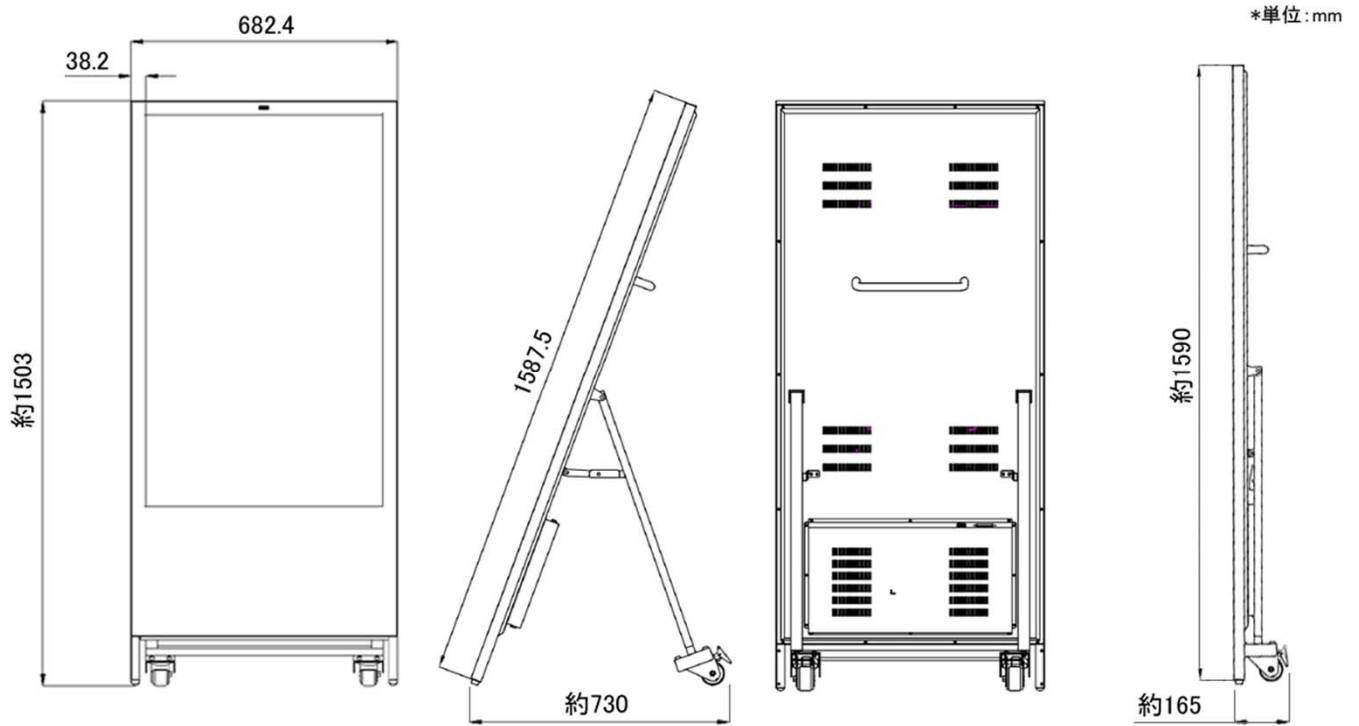

URB49 屋内型バッテリー駆動 デジタルサイネージ

URB49 屋内型バッテリー駆動デジタルサイネージ

仕様

型名	URB49
画面サイズ	49インチ
液晶パネル	LG製IPS液晶パネル (ダイレクトLEDバックライト)
外形寸法 (脚開閉時 / 突起部を除く)	脚部開 : 682.4(H) × 約1503(V) × 約730(D)mm 脚部閉 : 682.4(H) × 約1587.5(V) × 約165(D)mm
梱包寸法	1752(H) × 830.3(V) × 262(D)mm
有効表示領域	632.5(H) × 1096.2(V)mm
質量(製品重量 / 梱包重量)	49kg/58kg
消費電力	126W(Max)
輝度	700cd/m ²
解像度	1080 × 1920
コントラスト比	1000:01:00
視野角	178°
表示色	約1,677万色
ビデオフォーマット	MPEG1、MPEG2、MPEG4、H.264、WMV、etc.
オーディオフォーマット	MP3、etc.
画像	JPEG、BMP、PNG、etc.
インターフェース	LAN(RJ45),USB×2,HDMI,VGA, Audio In (VGA接続時), Audio Out, microSD(TF)カードスロット
OS	Android 5.1
CPU	4 core ARM Cortex A17 (max 1.8GHz)
ストレージ	8GB(空き容量約5GB)
スピーカー	内蔵 10W × 2, 8Ω
コンテンツプレーヤー	内蔵
コンテンツ作成ソフト	EzPoster同梱
メディアプレーヤー	内蔵
プレイタイムコントロール	対応
コンテンツ入力ポート	USB, LAN(RJ45)
ネットワーク	Wi-Fi (802.11bgn)、LAN(RJ45)
電源入力	AC100-240V(50/60Hz)
バッテリー容量	29.4V、44Ah
バッテリー駆動時間	約20時間 (コンテンツにより変化します)
バッテリー充電時間	約6時間 (100%充電)
使用環境温度/湿度	0 ~ 40° /10 ~ 85%RH
主な付属品	コンテンツ作成ソフトEzPoster(CD)、リモコン、電池、電源ケーブル、リチウムイオンバッテリー充電器、Wi-Fiアンテナ、取扱説明書(Webからダウンロード)、保証書

URB49 屋内型バッテリー駆動デジタルサイネージ

外形寸法（突起部を除く）

端子部名称

URB49 屋内型バッテリー駆動デジタルサイネージ

バッテリー充電と移動用大型キャスター

- バッテリー100%から約20時間稼働し、バッテリーの残量が約10%で停止します。
- 充電するには充電器を接続してください。
- 充電器を接続している間でもサイネージの電源は入り、コンテンツ表示も可能です。
- 約6時間で100%の充電が完了します。